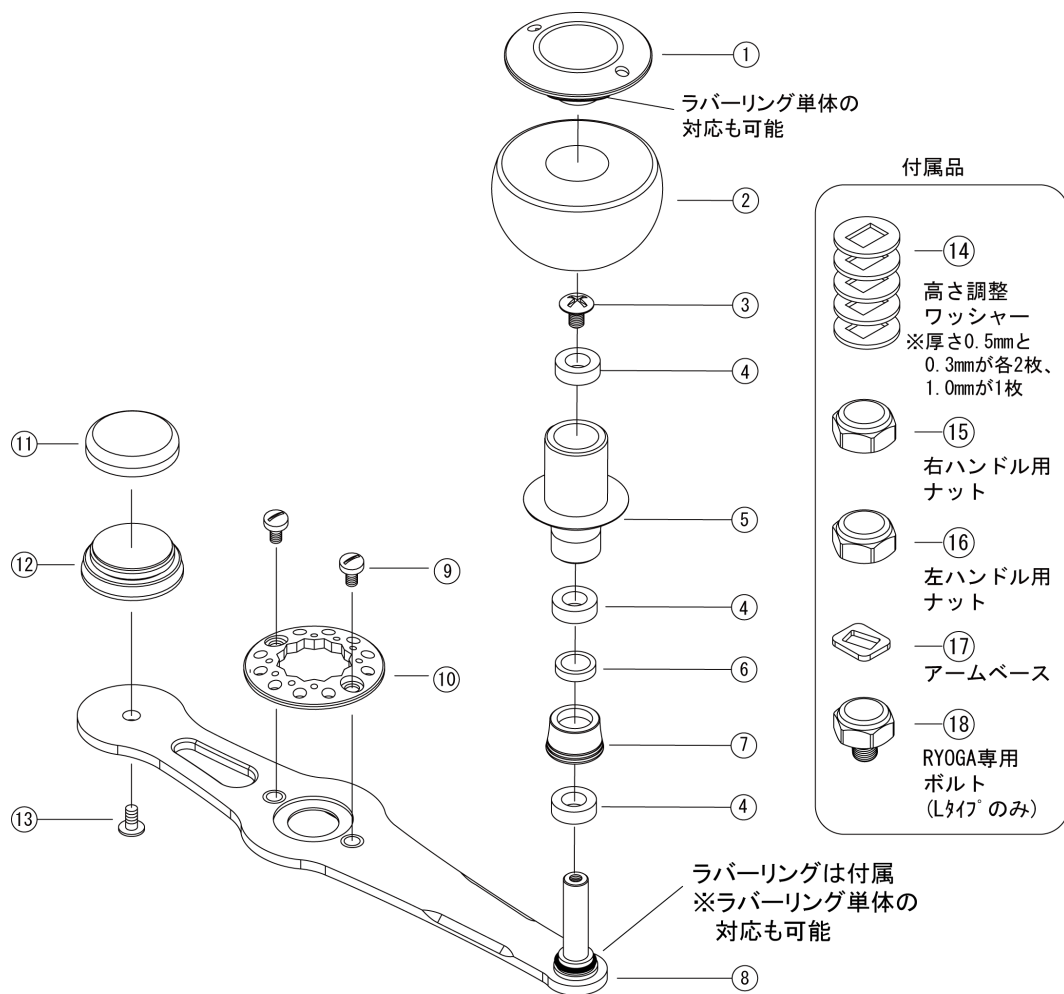

PARTS LIST

2019/03/11更新

NO LIMITS AG37BS (L) ネイビーブルー (1260)、シルバー (1261)、ピュアゴールド (1262)
 NO LIMITS AG37BS (S) ネイビーブルー (1263)、シルバー (1264)、ピュアゴールド (1265)

※付属品はLタイプ/Sタイプをご指定ください
 ※⑭は1.0mm/0.5mm/0.3mmから厚さをご指定ください
 (1.0mmはLタイプのみ)

No	パーツ名	本体価格 (税抜)	No	パーツ名	本体価格 (税抜)
001	ハンドルノブキャップ	¥2,400	011	バランスキャップ	¥1,500
002	EVAハンドルノブ (AG37)	¥1,300	012	バランス	¥1,300
003	ハンドルリベットスクリュー	¥100	013	バランススクリュー	¥100
004	ボールベアリング	¥1,600	014	高さ調整ワッシャー	¥100
005	ハンドルスタンド	¥1,900	015	右ハンドルナット	¥650
006	リング	¥200	016	左ハンドルナット	¥650
007	ベアリングセンサー	¥1,100	017	アームベース	¥200
008	ハンドルアーム	¥15,000	018	リヨーガ専用ボルト	¥650
009	ナットキャップスクリュー	¥250		ノブキャップラバーリング	¥100
010	ナットキャップ	¥2,200		リベットラバーリング	¥100