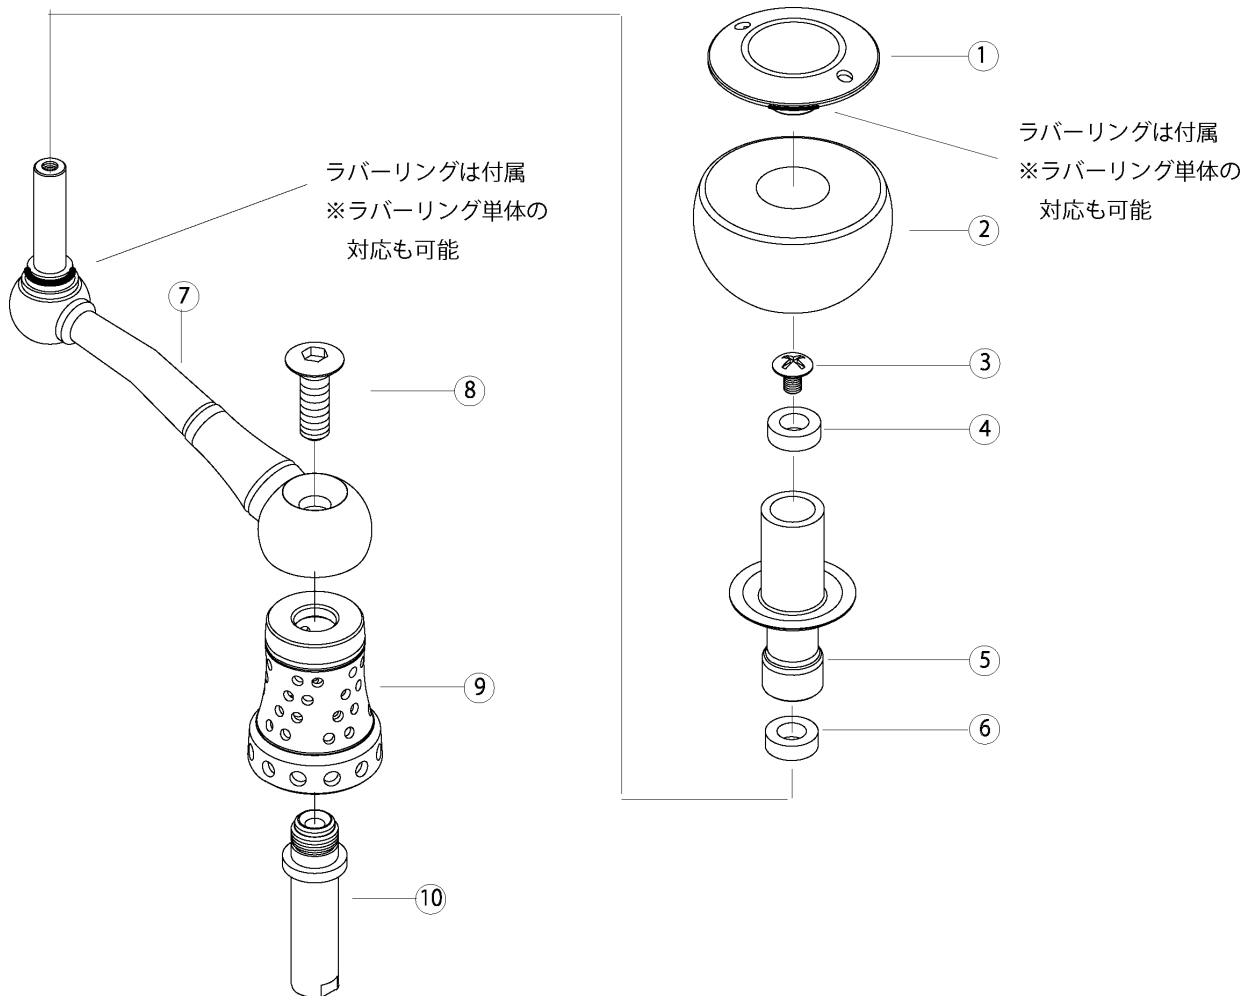

# PARTS LIST

2019/03/11更新

NO LIMITS 10ST4000/3500 ネイビーブルー (927) レッド (928) パープル (929)

※⑦～⑩は接着の上、組み立てておりますので  
分解は不可能です。

No	パーツ名	本体価格 (税抜)	No	パーツ名	本体価格 (税抜)
001	ハンドルノブカバーキャップ	¥2,400	008	ハンドルシャフトスクリュー	¥150
002	EVA AG37ハンドルノブ	¥1,300	009	ハンドルシャフトカバー	¥3,500
003	リベットスクリュー	¥100	010	ハンドルシャフト	¥3,200
004	ベアリング	¥1,600		ノブキャップラバーリング	¥100
005	AG37ハンドルスタンド	¥1,900		リベットラバーリング	¥100
006	ベアリング	¥1,600			
007	ハンドルアーム (68mm)	¥5,300			