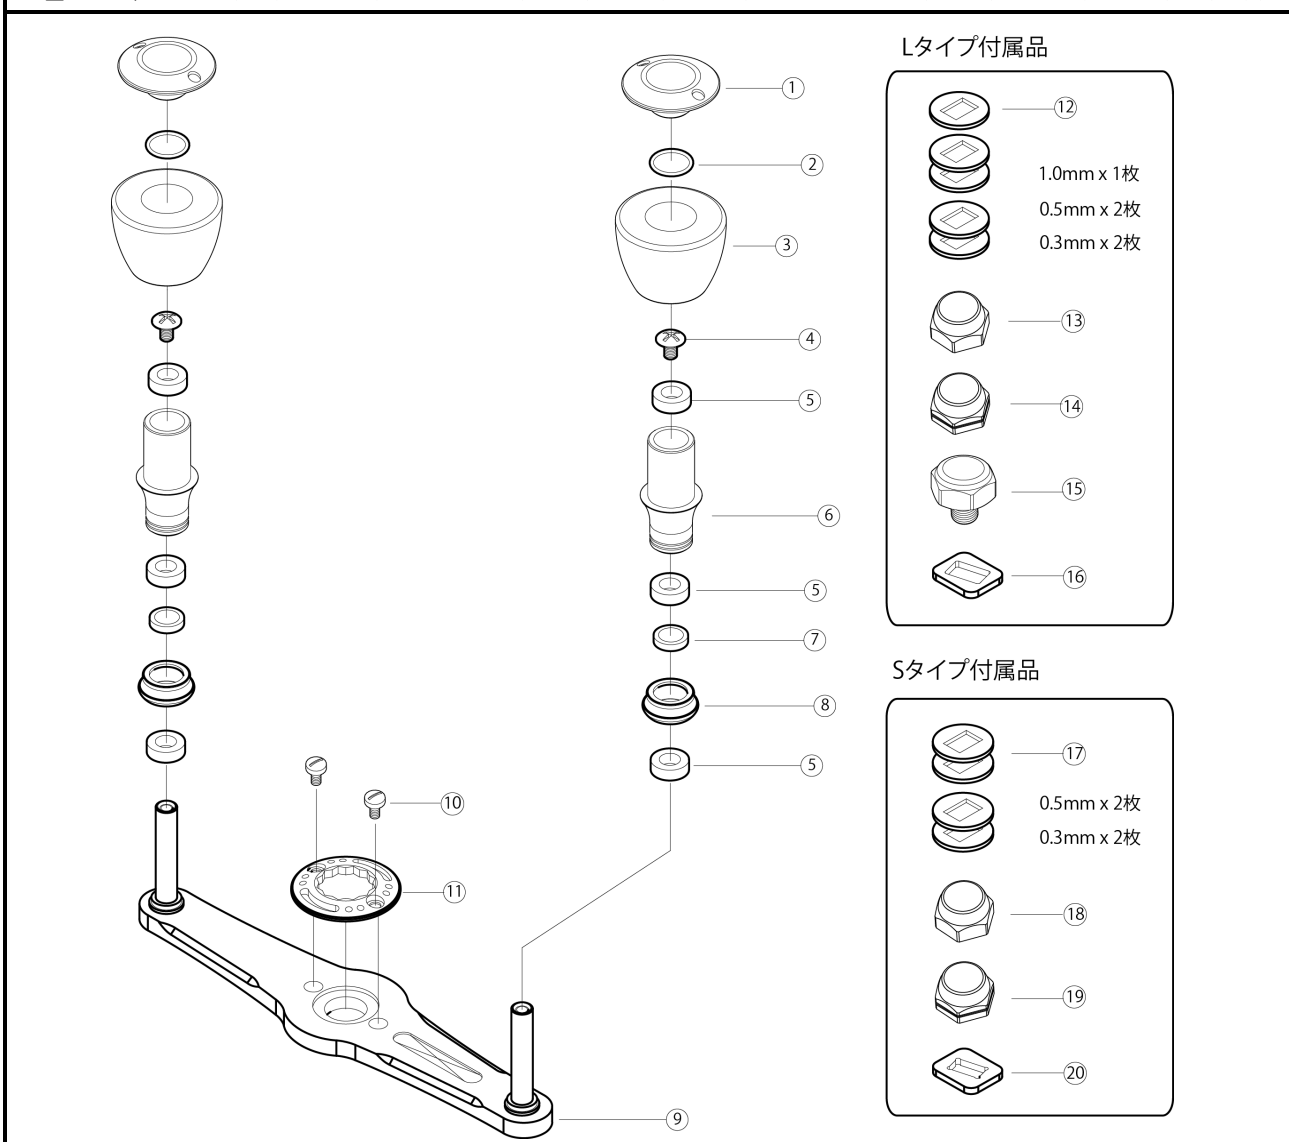

PARTS LIST

2019/03/11更新

NL_AC25/C48W(18) RB(ロイヤルブルー) R(レッド) PG(ピュアゴールド) S(シルバー) BK(ブラック)

No	パーツ名	本体価格 (税抜)	No	パーツ名	本体価格 (税抜)
001	AC25ハンドルノブキャップ	¥2,300	012	Lタイプ調整ワッシャー (1.0mm/0.5mm/0.3mm)	¥100
002	ハンドルノブキャップOリング	¥100	013	Lタイプ右ナット	¥650
003	AC25EVAハンドルノブ	¥1,100	014	Lタイプ左ナット	¥650
004	ハンドルノブスクリュー	¥100	015	ダイワ小型ボルト	¥650
005	ボールベアリング (5*9*3)	¥1,600	016	Lタイプアームベース	¥200
006	ハンドルスタンド	¥2,000	017	Sタイプ調整ワッシャー (0.5mm/0.3mm)	¥100
007	リング	¥200	018	Sタイプ右ナット	¥650
008	ベアリングセンサー	¥1,200	019	Sタイプ左ナット	¥650
009	ハンドルアーム組	¥16,000	020	Sタイプアームベース	¥200
010	ナットキャップスクリュー	¥250			
011	ナットキャップ	¥2,200			