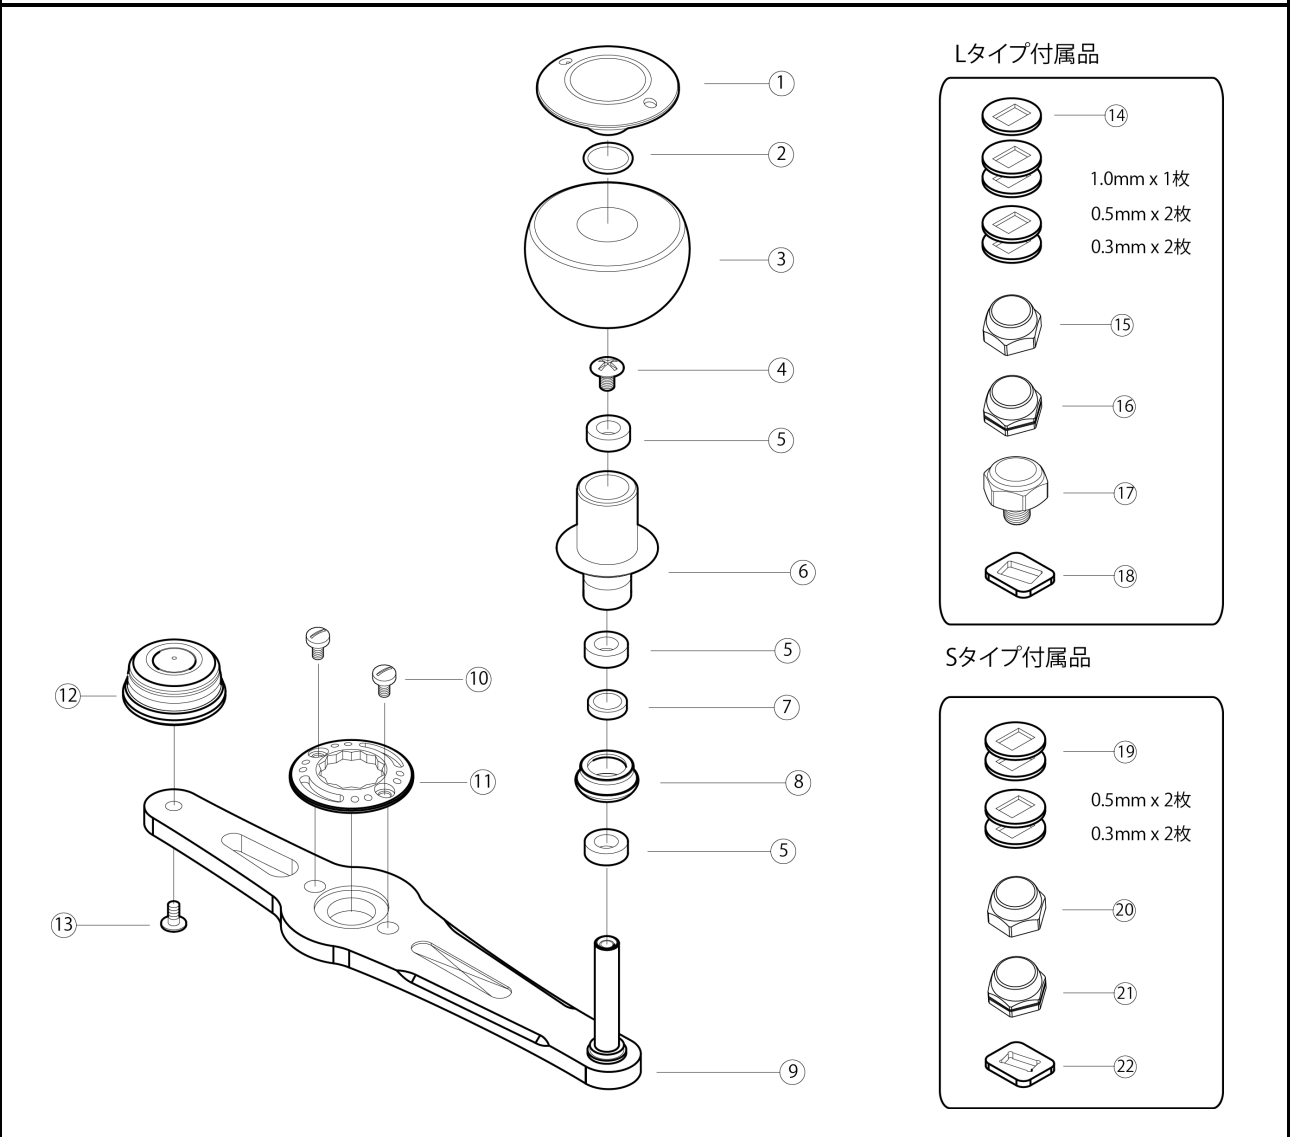

PARTS LIST

2019/03/11更新

NL_AG37/C68Cb (18) PG(ピュアゴールド) S(シルバー) BK(ブラック)

No	パーツ名	本体価格 (税抜)	No	パーツ名	本体価格 (税抜)
001	AG37ハンドルノブキャップ	¥2,400	012	バランスー	¥3,000
002	ハンドルノブキャップOリング	¥100	013	バランスースクリュー	¥100
003	AG37EVAハンドルノブ	¥1,300	014	Lタイプ調整ワッシャー (1.0mm/0.5mm/0.3mm)	¥100
004	ハンドルノブスクリュー	¥100	015	Lタイプ右ナット	¥650
005	ボールベアリング (5*9*3)	¥1,600	016	Lタイプ左ナット	¥650
006	ハンドルスタンド	¥2,000	017	ダイワ小型ボルト	¥650
007	リング	¥200	018	Lタイプアームベース	¥200
008	ベアリングセンサー	¥1,200	019	Sタイプ調整ワッシャー (0.5mm/0.3mm)	¥100
009	ハンドルアーム組	¥21,000	020	Sタイプ右ナット	¥650
010	ナットキャップスクリュー	¥250	021	Sタイプ左ナット	¥650
011	ナットキャップ	¥2,200	022	Sタイプアームベース	¥200