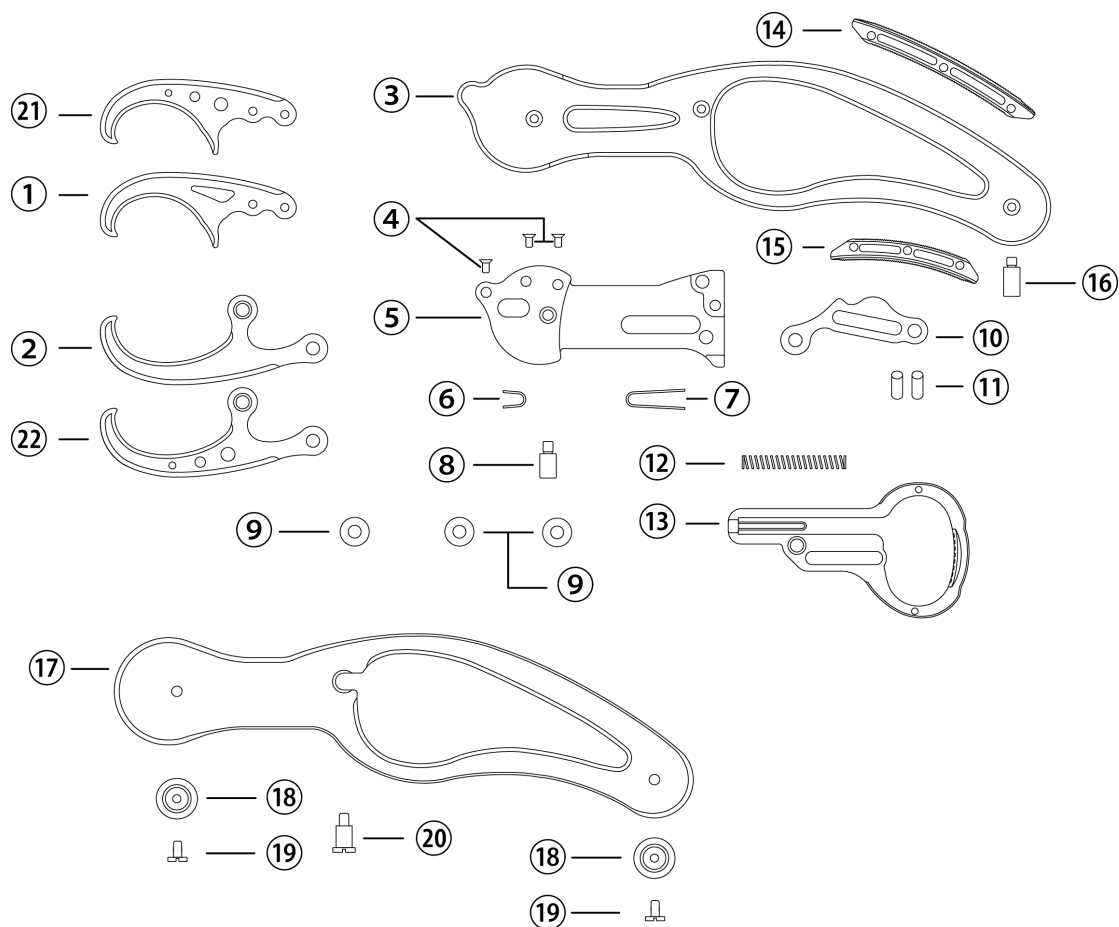

PARTS LIST

2019/03/11更新

OG2100Ca ブルー/ブラック (1191) レッド/ブラック (1192) ゴールド/ブラック (1193)

OG2100 HD ブラック/ダークシルバー

No	パーツ名	本体価格 (税抜)	No	パーツ名	本体価格 (税抜)
001	グリップA	¥3,500	012	トリガースプリング	¥150
002	グリップB	¥3,200	013	トリガーASSY	¥600
003	カーボンモノコックボディ	¥14,000	014	パッドA	¥500
004	スクリューA	¥100	015	パッドB	¥500
005	ボディB	¥2,300	016	グリップリベットB	¥500
006	ガイドA	¥450	017	ボディA	¥7,200
007	ガイドB	¥450	018	グリップスクリューワッシャー	¥100
008	グリップリベットA	¥500	019	グリップスクリュー	¥300
009	ナイロンワッシャー	¥100	020	ボディスクリュー	¥500
010	カム	¥3,000	021	グリップA (HD)	¥7,000
011	ピンA	¥150	022	グリップB (HD)	¥7,000