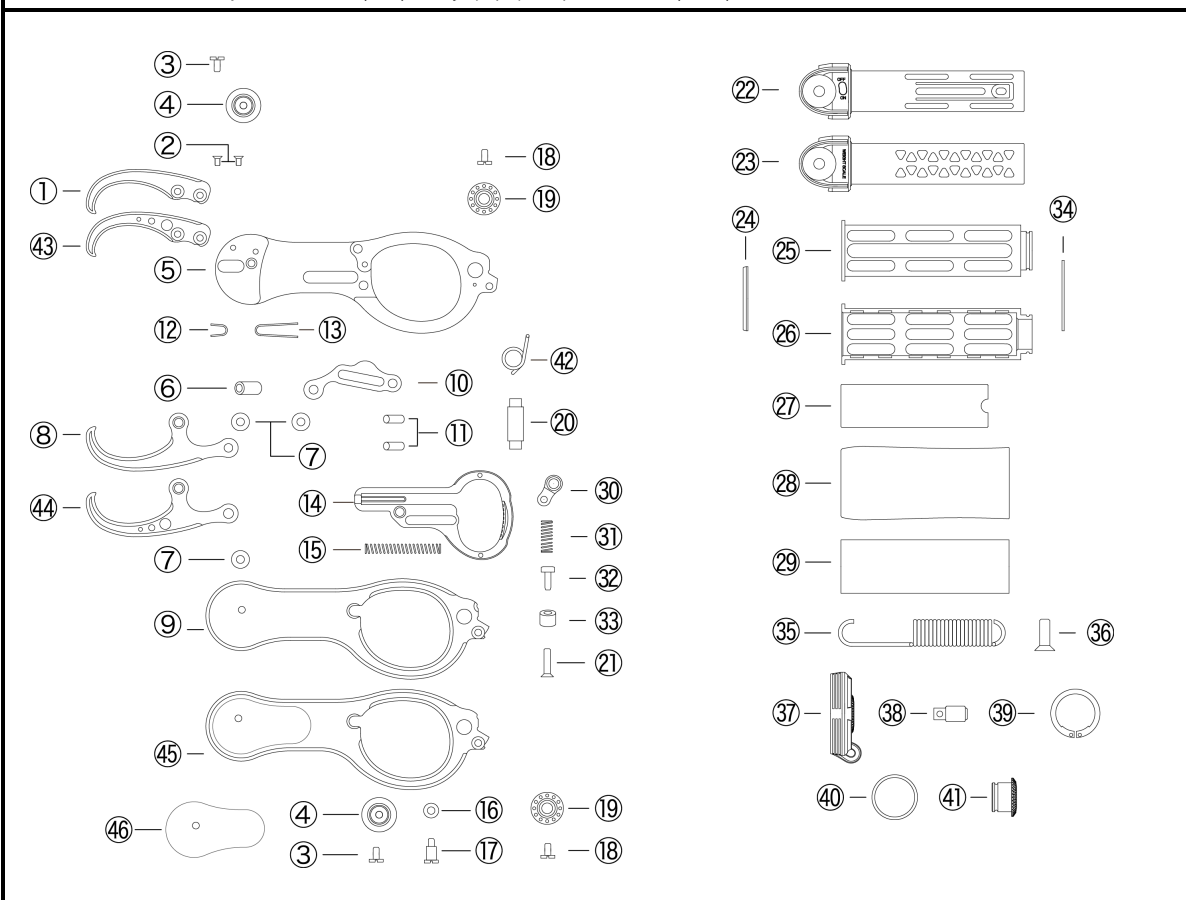

PARTS LIST

2019/03/11更新

OG2510 ショットネイビー(848) ショットレッド (849) ダークシルバー (850)
 ブルー/シルバー (1447) レッド/シルバー(1448) ダークシルバー/シルバー(1449) ゴールド/ブラック(1450)
 OG2510HD カーボンシルバー(852) ブラックダークシルバー(1451)

No	パーツ名	本体価格 (税抜)	No	パーツ名	本体価格 (税抜)
001	グリップA	¥3,300	024	リングA	¥800
002	スクリューA	¥100	025	スライドシリンダーA	¥650
003	グリップスクリュー	¥300	026	スライドシリンダーB	¥650
004	グリップスクリューワッシャー	¥100	027	スケールシリンダー	¥2,600
005	ボディB	¥8,200	028	EVAハンドル	¥700
006	グリップリベット	¥500	029	スライドシリンダーカバー	¥850
007	ナイロンワッシャー	¥100	030	ストッパーホルダー	¥5,000
008	グリップB	¥3,900	031	ストッパースプリング	¥300
009	ボディA	¥8,600	032	ストッパーボタンA	¥350
010	カム	¥3,000	033	ストッパーボタンB	¥350
011	ピンA	¥150	034	リングB	¥600
012	ガイドA	¥450	035	計量スプリング	¥550
013	ガイドB	¥450	036	スクリューC	¥100
014	トリガー	¥600	037	ローリングフック	¥600
015	トリガースプリング	¥150	038	スプリングフック	¥400
016	ボディースクリューワッシャー	¥100	039	抜け留めリング	¥450
017	ボディースクリュー	¥500	040	エンドキャップO-リング	¥100
018	ハンドルスクリュー	¥200	041	エンドキャップ	¥400
019	ハンドルワッシャー	¥1,300			
020	メインシャフト	¥400	043	グリップA(HD用)	¥6,000
021	スクリューB	¥100	044	グリップB(HD用)	¥7,000
022	スプリングホルダーA	¥850	045	ボディA(HD-CS用)	¥8,200
023	スプリングホルダーB	¥850	046	カーボンプレート(HD-CS用)	¥1,850