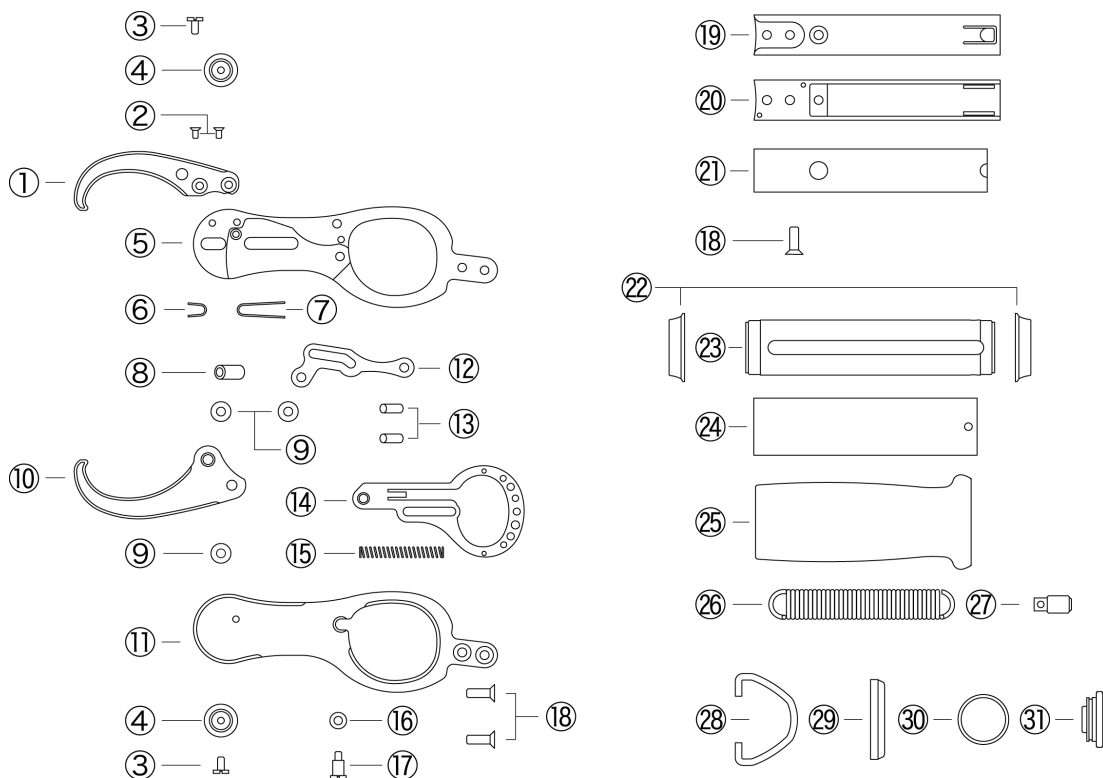

PARTS LIST

2019/03/11更新

OG2816 ブルー(385)、レッド(386)、ゴールド(387)、ダークシルバ-(388)

No	パーツ名	本体価格 (税抜)	No	パーツ名	本体価格 (税抜)
001	グリップA	¥4,300	017	ボディスクリュー	¥500
002	スクリューA	¥100	018	スクリューB	¥100
003	グリップスクリュー	¥300	019	スプリングホルダーA	¥800
004	グリップスクリューワッシャー	¥100	020	スプリングホルダーB	¥800
005	ボディB	¥12,000	021	スケールカバー	¥2,600
006	ガイドA	¥450	022	リング	¥1,200
007	ガイドB	¥450	023	スライダーシリンダー	¥4,500
008	グリップリベット	¥500	024	スライダーシリンダーカバー	¥900
009	ナイロンワッシャー	¥100	025	EVAハンドル	¥1,100
010	グリップB ASSY	¥4,800	026	計量スプリング	¥900
011	ボディA	¥13,000	027	スプリングフック	¥400
012	カム	¥3,000	028	計量フック	¥700
013	ピンA	¥150	029	フックホルダー	¥550
014	トリガーASSY	¥1,000	030	エンドキャップOリング	¥100
015	トリガースプリング	¥250	031	エンドキャップ	¥1,100
016	ボディスクリューワッシャー	¥100			