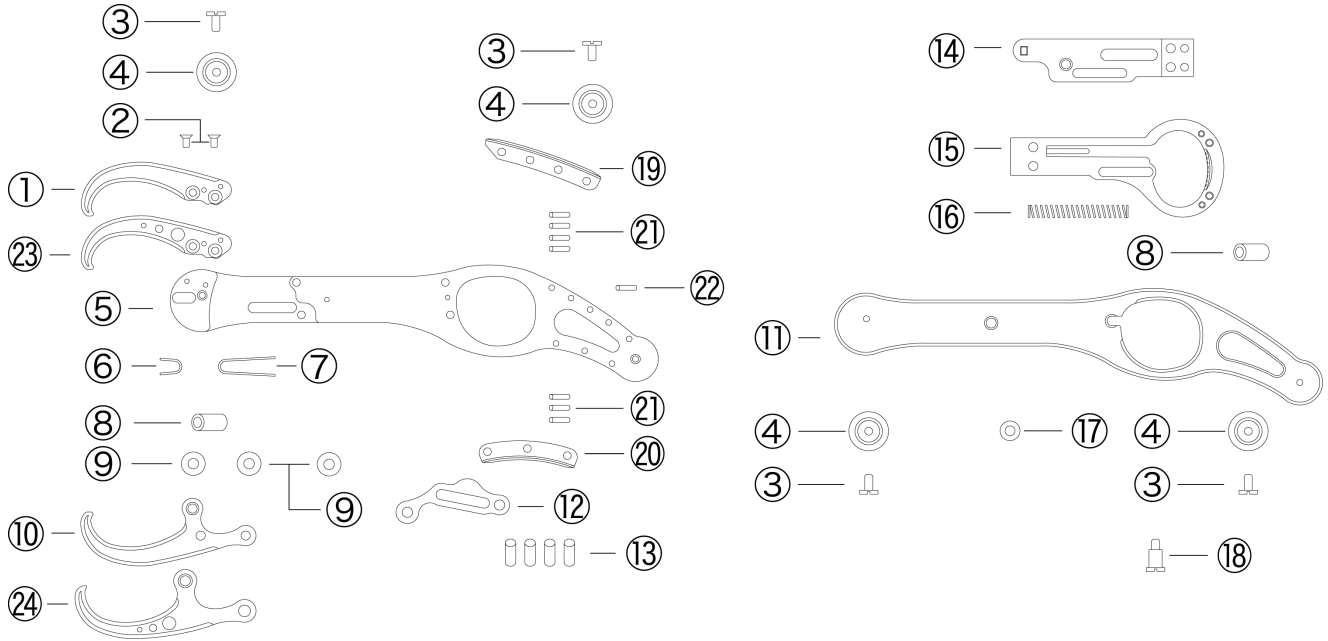

PARTS LIST

2019/03/11更新

OG3000 ネイビーブルー(1073), ショットレット(1074), マットシルバ(1075)

OG3000HD ブラック(1076)

No	パーツ名	本体価格 (税抜)	No	パーツ名	本体価格 (税抜)
001	グリップA	¥4,300	013	ピンA	¥150
002	スクリューA	¥100	014	トリガーA	¥600
003	グリップスクリュー	¥300	015	トリガーB	¥600
004	グリップスクリューワッシャー	¥100	016	トリガースプリング	¥250
005	ボディB	¥13,000	017	ボディスクリューワッシャー	¥100
006	ガイドA	¥450	018	ボディスクリュー	¥500
007	ガイドB	¥450	019	パッドA	¥500
008	グリップリベット	¥500	020	パッドB	¥500
009	ナイロンワッシャー	¥100	021	ピンA	¥150
010	グリップB ASSY	¥4,800	022	ピンB	¥150
011	ボディA	¥18,000	023	グリップA (HD用)	¥7,550
012	カム	¥3,000	024	グリップB (HD用)	¥8,100