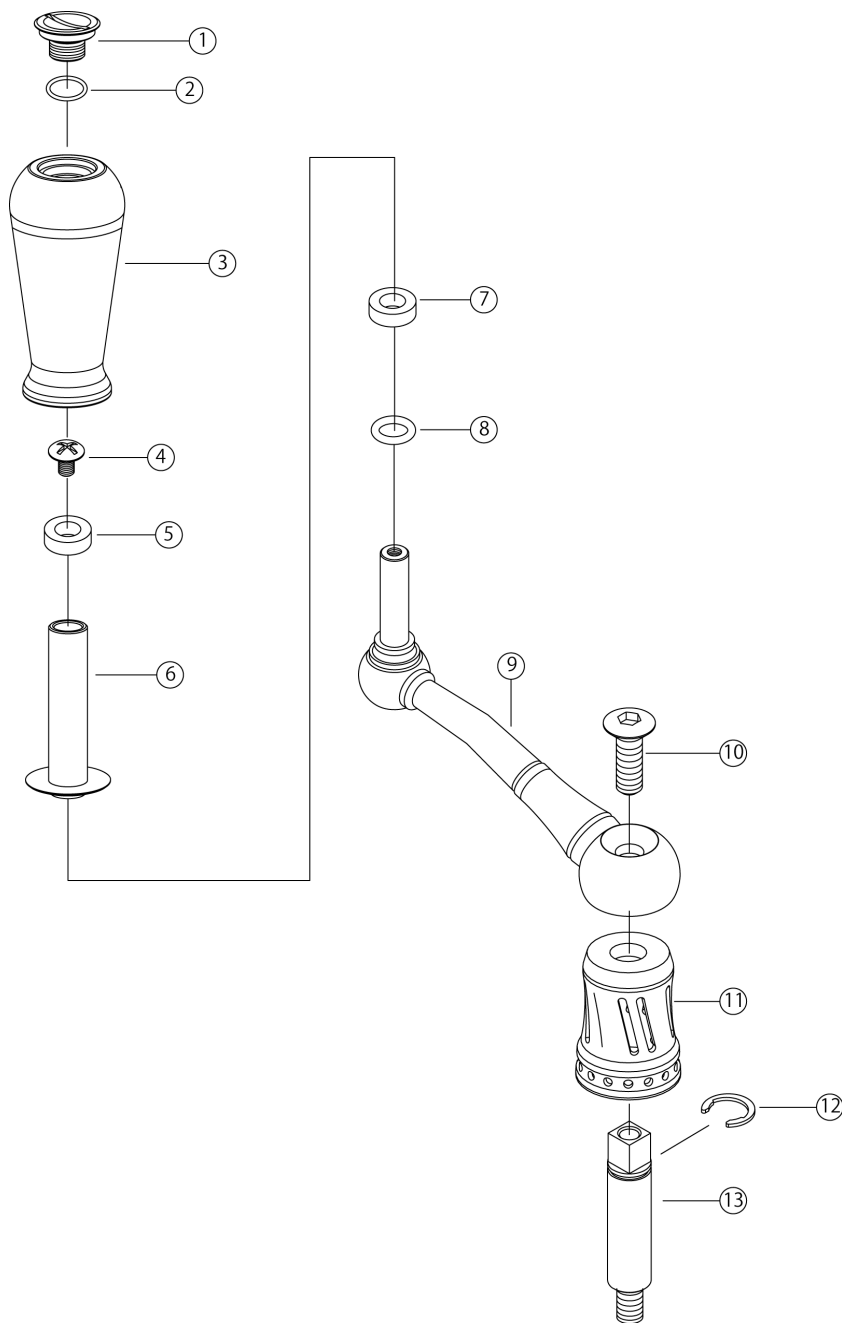

PARTS LIST

2019/03/11更新

NO LIMITS 13SW14000/8000BM70 デイブチタン(1747)、ブラック/ゴールド(1748)、ブラック/タークシール(1749)

No	パーツ名	本体価格 (税抜)	No	パーツ名	本体価格 (税抜)
001	ハンドルノブカバーキャップ	¥2,000	008	リベットラバーリング	¥100
002	カバーキャップラバーリング	¥100	009	ハンドルアーム (88mm)	¥9,900
003	BM70EVAハンドルノブ	¥1,800	010	ハンドルシャフトスクリュー	¥150
004	リベットスクリュー	¥100	011	ハンドルシャフトカバー	¥3,600
005	GPベアリング	¥1,600	012	Cリング	¥400
006	BM70ハンドルスタンド	¥2,500	013	ハンドルシャフト	¥4,600
007	GPベアリング	¥1,600			