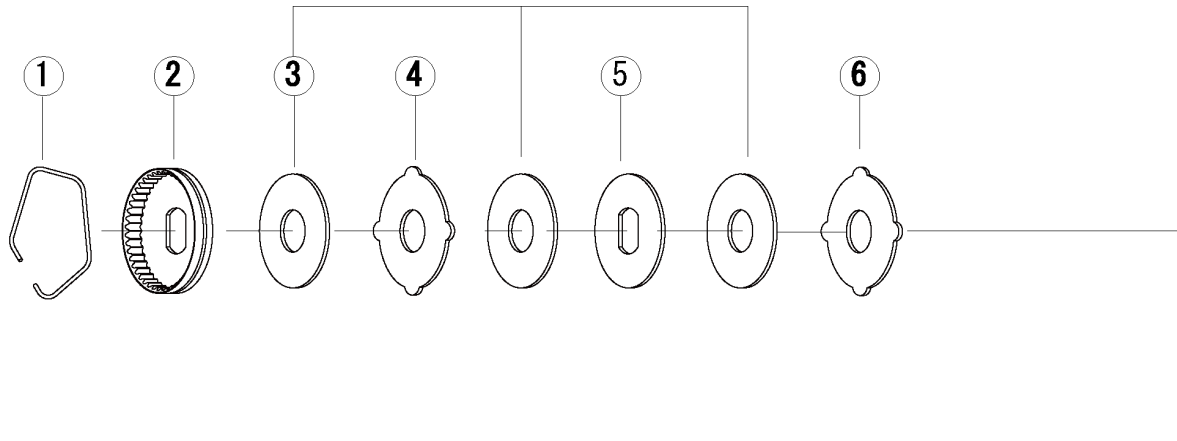

PARTS LIST

2019/03/11更新

NO LIMITS 10ST4000&3500 ネイビーブルー (921)、レッド (922)、パープル (923)

No	パーツ名	本体価格 (税抜)	No	パーツ名	本体価格 (税抜)
001	リテーナーリング	¥100	005	メタルワッシャー“B”	¥500
002	クリックワッシャー	¥1,700	006	メタルワッシャー“C”	¥500
003	ドラッグワッシャー (カーボン)	¥700	007	ラジエーター	¥4,500
004	メタルワッシャー“A”	¥500			