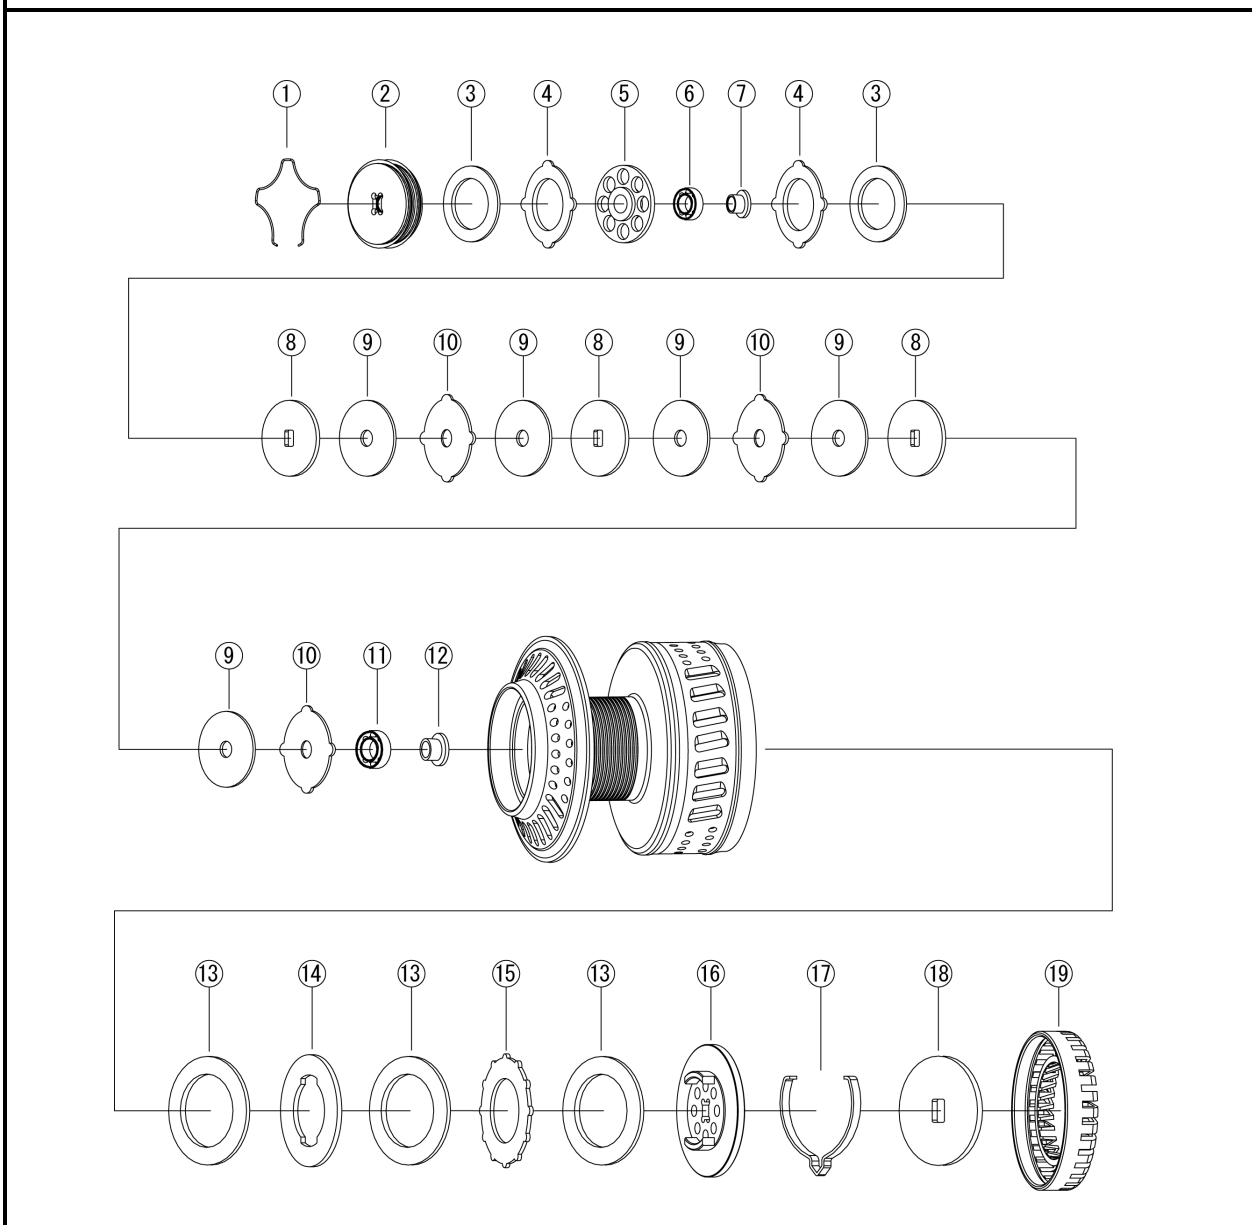

# PARTS LIST

2019/03/11更新

NO LIMITS 13SW20000BM ディープチタン(1275)、ブラック/ゴールド(1276)、ブラック/ダークシルバ(1277)  
 NO LIMITS 13SW18000HP ディープチタン(1278)、ブラック/ゴールド(1279)、ブラック/ダークシルバ(1280)  
 NO LIMITS 13SW18000RC ディープチタン(1281)、ブラック/ゴールド(1282)、ブラック/ダークシルバ(1283)

No	パーツ名	本体価格 (税抜)	No	パーツ名	本体価格 (税抜)
001	リテーナーリング	¥100	011	ボールベアリングB	¥1,600
002	防水ワッシャー	¥2,800	012	ベアリングブッシュB	¥350
003	ドラッグワッシャーA(カーボンクロス)	¥700	013	バックドラッグワッシャーA	¥700
004	メタルワッシャーB(SUS)	¥500	014	バックメタルワッシャーA(アルミ)	¥900
005	ベアリングディスク(アルミ)	¥2,200	015	バックメタルワッシャーB(アルミ)	¥900
006	ボールベアリングA	¥1,600	016	クリックプレート	¥1,850
007	ベアリングブッシュA	¥450	017	クリックスプリング	¥100
008	メタルワッシャーC(SUS)	¥500	018	バックメタルワッシャーD(アルミ)	¥900
009	ドラッグワッシャーB(カーボンクロス)	¥700	019	ラジエーター	¥5,000
010	メタルワッシャーD(SUS)	¥500			