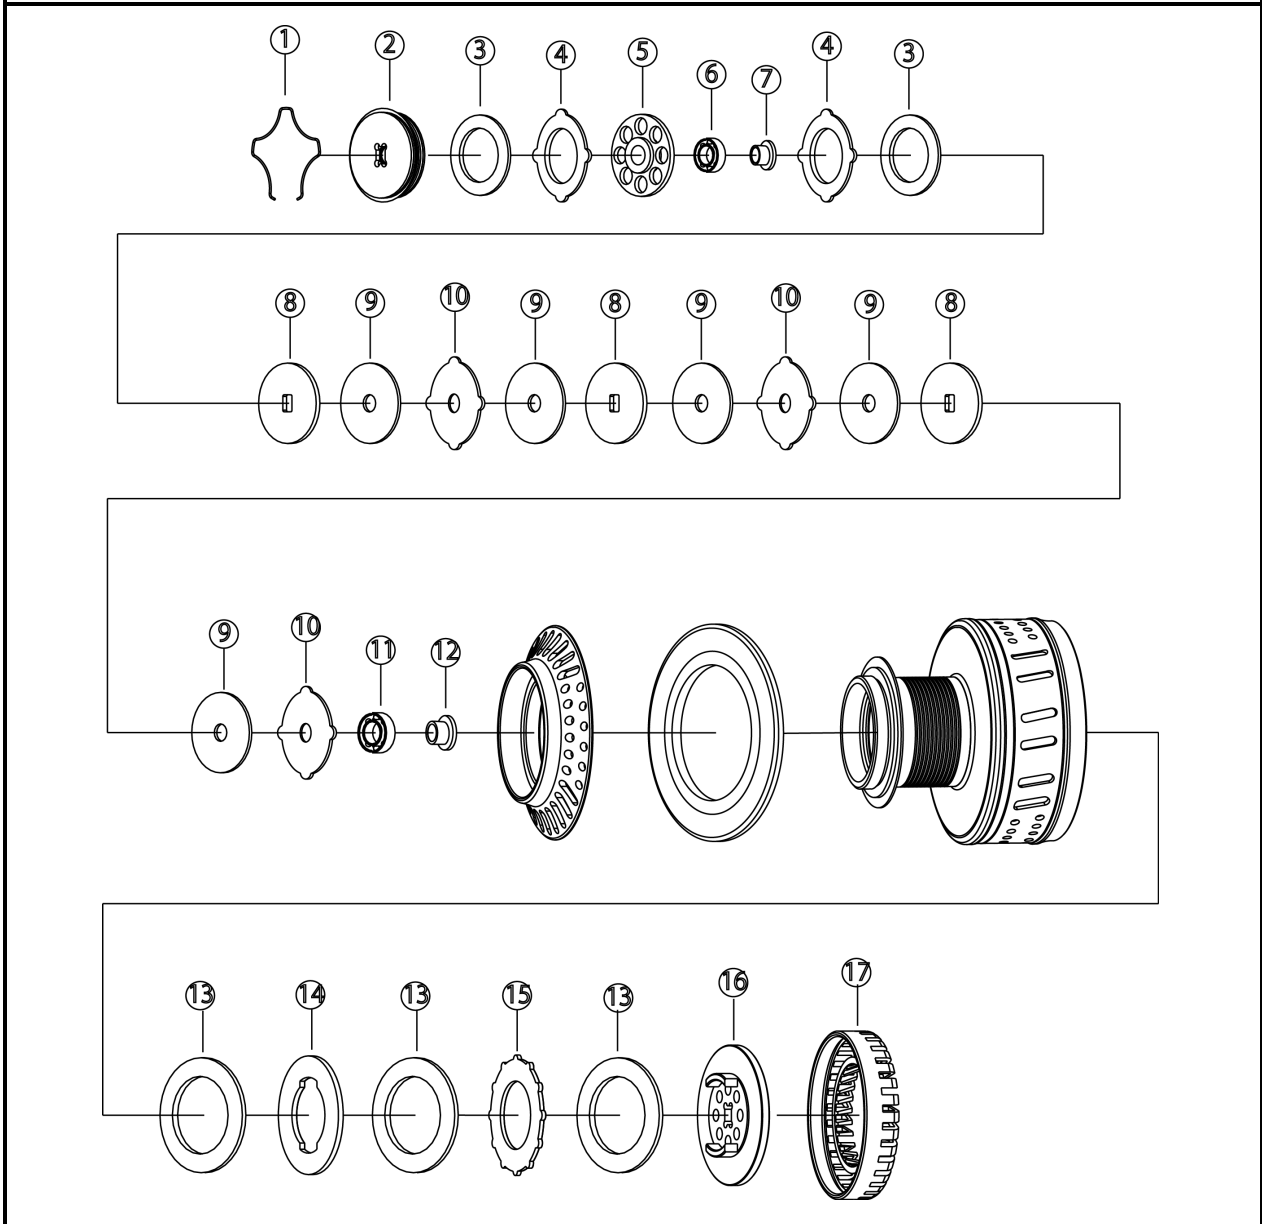

PARTS LIST

2019/03/11更新

NO LIMITS 13SW30000BM ディープロチタン、ブラック/ゴールド、ブラック/タークシルバ
 NO LIMITS 13SW20000BM Ver2
 NO LIMITS 13SW18000HP Ver2
 NO LIMITS 13SW17000RC Ver2

No	パーツ名	本体価格 (税抜)	No	パーツ名	本体価格 (税抜)
001	リテーナーリング	¥100	010	メタルワッシャーD(SUS)	¥500
002	防水ワッシャー	¥2,800	011	ボールベアリングB	¥1,600
003	ドラッグワッシャーA(カーボンクロス)	¥700	012	ベアリングブッシュB	¥350
004	メタルワッシャーB(SUS)	¥500	013	バックドラッグワッシャーA	¥700
005	ベアリングディスク(アルミ)	¥2,200	014	バックメタルワッシャーA(アルミ)	¥900
006	ボールベアリングA	¥1,600	015	バックメタルワッシャーB(アルミ)	¥900
007	ベアリングブッシュA	¥450	016	クリックワッシャー	¥2,000
008	メタルワッシャーC(SUS)	¥500	017	ラジエーター	¥5,000
009	ドラッグワッシャーB(カーボンクロス)	¥700			